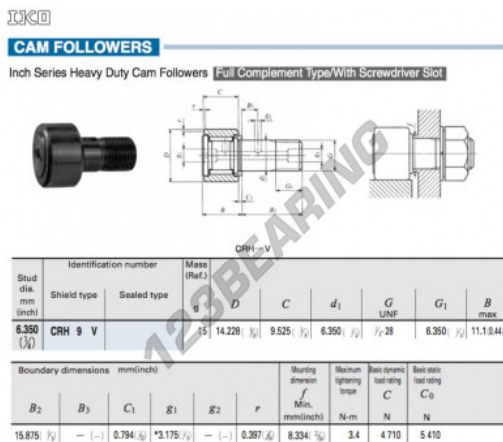

## Rolo de leva com eixo CRH9-V-IKO - CRH9-V-IKO

<https://www.123rolamento.pt/rolamento-mancal/rolamento-esferas/rolo-leva-eixo/crh9-v-iko>

### CARACTERÍSTICAS DO PRODUTO

Marca	IKO
Nº Ean13	3616060464392
Diâmetro interior	6.35 mm
Diâmetro interior	1/4" inch
Diâmetro exterior	14.288 mm
Diâmetro exterior	9/16" inch
Espessura	9.525 mm
Espessura	3/8" inch
Peso	15 g
Embalagem	1