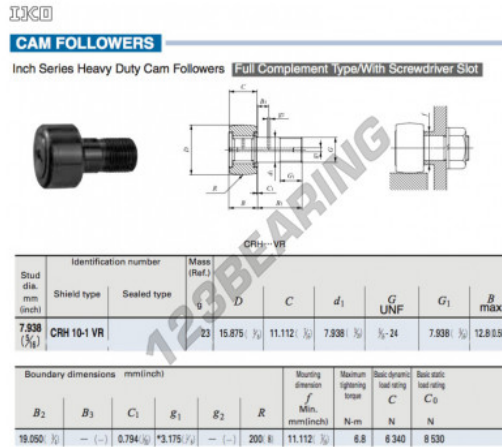

Rolo de leva com eixo CRH10-1-VR-IKO - CRH10-1-VR-IKO

<https://www.123rolamento.pt/rolamento-mancal/rolamento-esferas/rolo-leva-eixo/crh10-1-vr-iko>

CARACTERÍSTICAS DO PRODUTO

Marca	IKO
Nº Ean13	3663952462813
Diâmetro interior	7.938 mm
Diâmetro exterior	15.875 mm
Espessura	11.112 mm
Peso	23 g
Embalagem	1