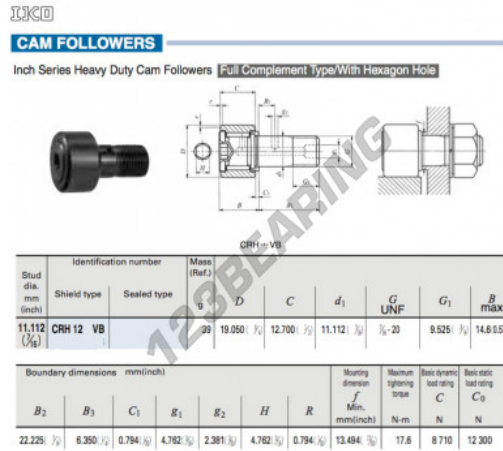

Rolo de leva com eixo CRH12-VB-IKO - CRH12-VB-IKO

<https://www.123rolamento.pt/rolamento-mancal/rolamento-esferas/rolo-leva-eixo/crh12-vb-iko>

CARACTERÍSTICAS DO PRODUTO

Marca	IKO
Nº Ean13	3616060464439
Diâmetro interior	11.112 mm
Diâmetro exterior	19.05 mm
Espessura	12.7 mm
Peso	39 g
Embalagem	1