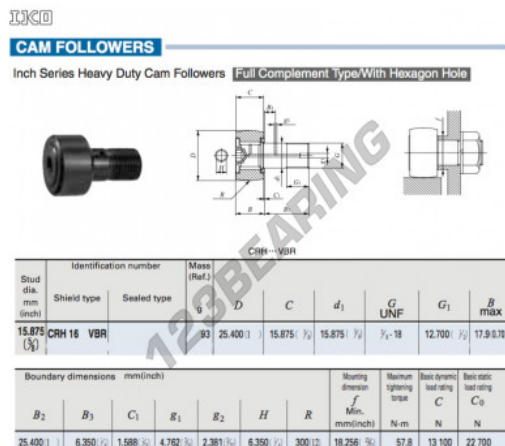

Rolo de leva com eixo CRH16-VBR-IKO - CRH16-VBR-IKO

<https://www.123rolamento.pt/rolamento-mancal/rolamento-esferas/rolo-leva-eixo/crh16-vbr-iko>

CARACTERÍSTICAS DO PRODUTO

Marca	IKO
Nº Ean13	3663952463094
Diâmetro interior	15.875 mm
Diâmetro exterior	25.4 mm
Espessura	15.875 mm
Peso	93 g
Embalagem	1