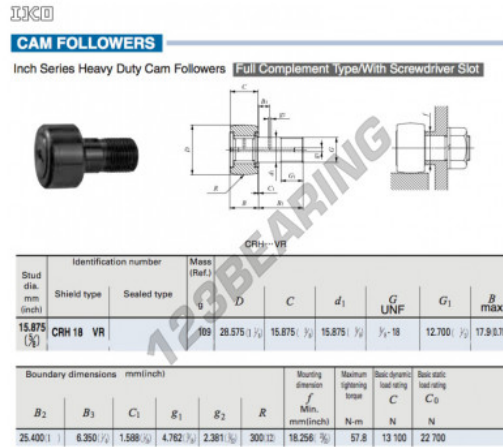

## Rolo de leva com eixo CRH18-VR-IKO - CRH18-VR-IKO

<https://www.123rolamento.pt/rolamento-mancal/rolamento-esferas/rolo-leva-eixo/crh18-vr-iko>

### CARACTERÍSTICAS DO PRODUTO

Marca	IKO
Nº Ean13	3663952463216
Diâmetro interior	15.875 mm
Diâmetro exterior	28.575 mm
Espessura	15.875 mm
Peso	109 g
Embalagem	1

[contato@123rolamento.pt](mailto:contato@123rolamento.pt)