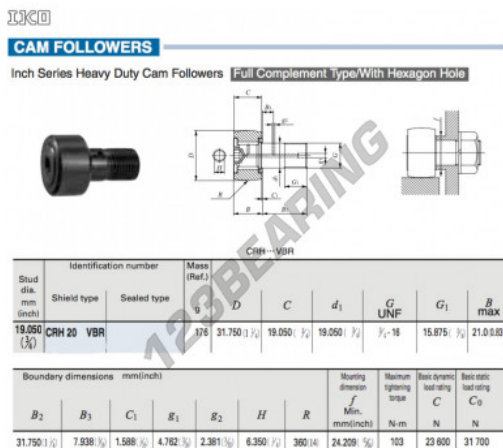

Rolo de leva com eixo CRH20-VBR-IKO - CRH20-VBR-IKO

<https://www.123rolamento.pt/rolamento-mancal/rolamento-esferas/rolo-leva-eixo/crh20-vbr-iko>

CARACTERÍSTICAS DO PRODUTO

Marca	IKO
Nº Ean13	3663952463254
Diâmetro interior	19.05 mm
Diâmetro exterior	31.75 mm
Espessura	19.05 mm
Peso	176 g
Embalagem	1