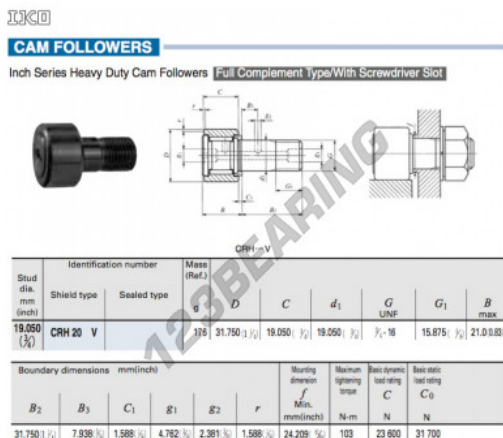

Rolo de leva com eixo CRH20-V-IKO - CRH20-V-IKO

<https://www.123rolamento.pt/rolamento-mancal/rolamento-esferas/rolo-leva-eixo/crh20-v-iko>

CARACTERÍSTICAS DO PRODUTO

Marca	IKO
Nº Ean13	3616060464545
Diâmetro interior	19.05 mm
Diâmetro exterior	31.75 mm
Espessura	19.05 mm
Peso	176 g
Embalagem	1