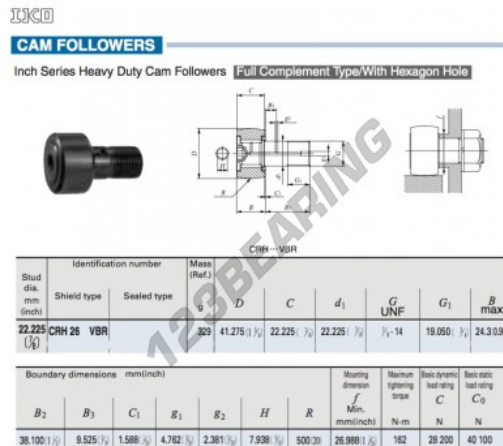

Rolo de leva com eixo CRH26-VBR-IKO - CRH26-VBR-IKO

<https://www.123rolamento.pt/rolamento-mancal/rolamento-esferas/rolo-leva-eixo/crh26-vbr-iko>

CARACTERÍSTICAS DO PRODUTO

Marca	IKO
Nº Ean13	3663952463506
Diâmetro interior	22.225 mm
Diâmetro exterior	41.275 mm
Espessura	22.225 mm
Peso	329 g
Embalagem	1