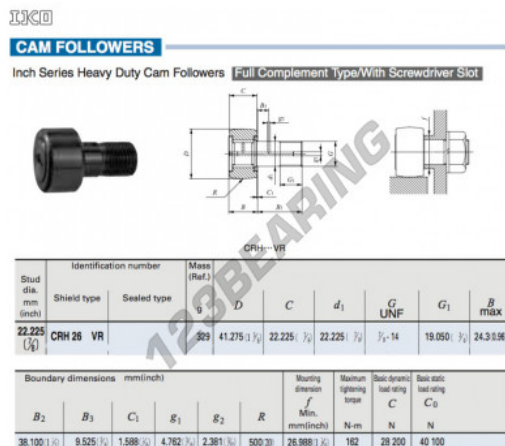

Rolo de leva com eixo CRH26-VR-IKO - CRH26-VR-IKO

<https://www.123rolamento.pt/rolamento-mancal/rolamento-esferas/rolo-leva-eixo/crh26-vr-iko>

CARACTERÍSTICAS DO PRODUTO

| | |
|-------------------|---------------|
| Marca | IKO |
| Nº Ean13 | 3663952463544 |
| Diâmetro interior | 22.225 mm |
| Diâmetro interior | 7/8" inch |
| Diâmetro exterior | 41.275 mm |
| Diâmetro exterior | 1 5/8" inch |
| Espessura | 22.225 mm |
| Espessura | 7/8" inch |
| Peso | 329 g |
| Embalagem | 1 |