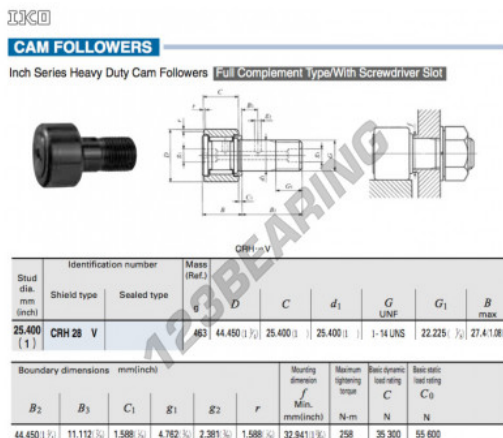

## Rolo de leva com eixo CRH28-V-IKO - CRH28-V-IKO

<https://www.123rolamento.pt/rolamento-mancal/rolamento-esferas/rolo-leva-eixo/crh28-v-iko>

### CARACTERÍSTICAS DO PRODUTO

Marca	IKO
Nº Ean13	3616060464699
Diâmetro interior	25.4 mm
Diâmetro exterior	44.45 mm
Espessura	25.4 mm
Peso	463 g
Embalagem	1

[contato@123rolamento.pt](mailto:contato@123rolamento.pt)