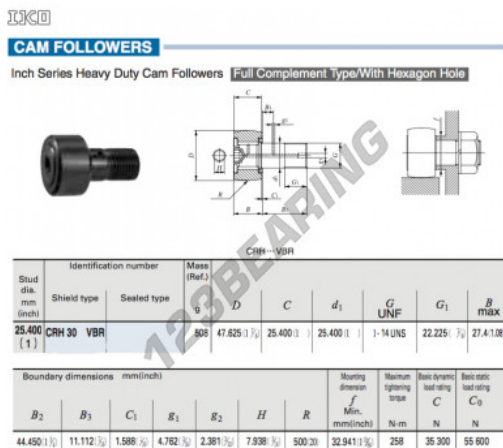

Rolo de leva com eixo CRH30-VBR-IKO - CRH30-VBR-IKO

<https://www.123rolamento.pt/rolamento-mancal/rolamento-esferas/rolo-leva-eixo/crh30-vbr-iko>

CARACTERÍSTICAS DO PRODUTO

Marca	IKO
Nº Ean13	3663952463674
Diâmetro interior	25.4 mm
Diâmetro interior	1" inch
Diâmetro exterior	47.625 mm
Diâmetro exterior	1 7/8" inch
Espessura	25.4 mm
Espessura	1" inch
Peso	508 g
Embalagem	1