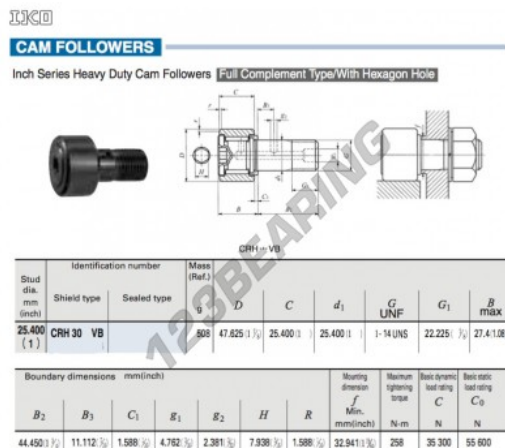

## Rolo de leva com eixo CRH30-VB-IKO - CRH30-VB-IKO

<https://www.123rolamento.pt/rolamento-mancal/rolamento-esferas/rolo-leva-eixo/crh30-vb-iko>

### CARACTERÍSTICAS DO PRODUTO

Marca	IKO
Nº Ean13	3616060464712
Diâmetro interior	25.4 mm
Diâmetro exterior	47.625 mm
Espessura	25.4 mm
Peso	508 g
Embalagem	1

[contato@123rolamento.pt](mailto:contato@123rolamento.pt)