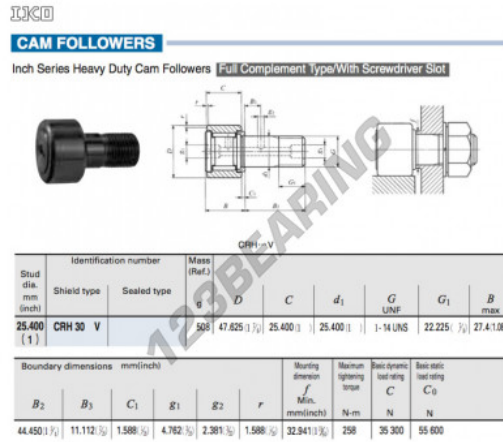

Rolo de leva com eixo CRH30-V-IKO - CRH30-V-IKO

<https://www.123rolamento.pt/rolamento-mancal/rolamento-esferas/rolo-leva-eixo/crh30-v-iko>

CARACTERÍSTICAS DO PRODUTO

Marca	IKO
Nº Ean13	3616060464729
Diâmetro interior	25.4 mm
Diâmetro exterior	47.625 mm
Espessura	25.4 mm
Peso	508 g
Embalagem	1