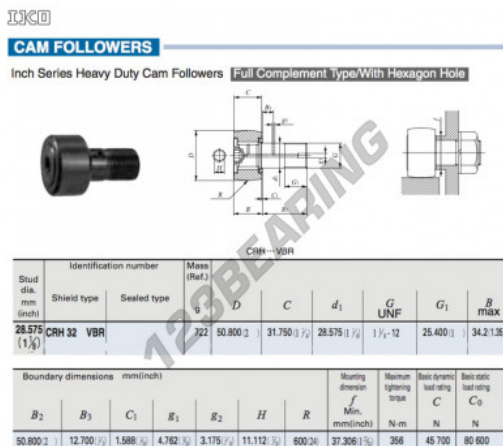

## Rolo de leva com eixo CRH32-VBR-IKO - CRH32-VBR-IKO

<https://www.123rolamento.pt/rolamento-mancal/rolamento-esferas/rolo-leva-eixo/crh32-vbr-iko>

### CARACTERÍSTICAS DO PRODUTO

|                   |               |
|-------------------|---------------|
| Marca             | IKO           |
| Nº Ean13          | 3663952463759 |
| Diâmetro interior | 28.575 mm     |
| Diâmetro exterior | 50.8 mm       |
| Espessura         | 31.75 mm      |
| Peso              | 722 g         |
| Embalagem         | 1             |