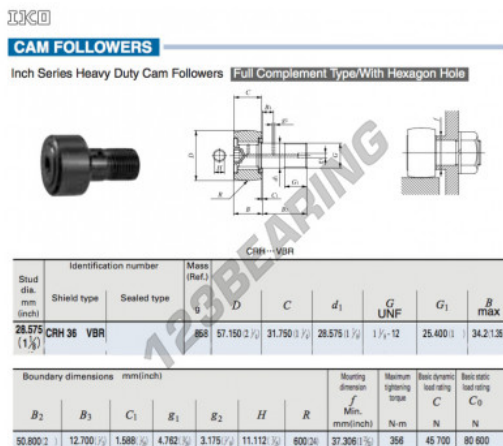

Rolo de leva com eixo CRH36-VBR-IKO - CRH36-VBR-IKO

<https://www.123rolamento.pt/rolamento-mancal/rolamento-esferas/rolo-leva-eixo/crh36-vbr-iko>

CARACTERÍSTICAS DO PRODUTO

Marca	IKO
Nº Ean13	3663952463834
Diâmetro interior	28.575 mm
Diâmetro exterior	57.15 mm
Espessura	31.75 mm
Peso	858 g
Embalagem	1