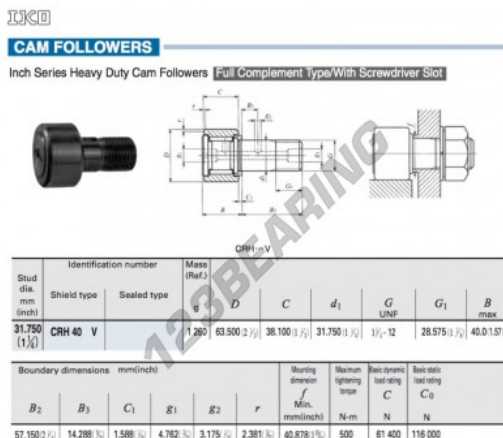

Rolo de leva com eixo CRH40-V-IKO - CRH40-V-IKO

<https://www.123rolamento.pt/rolamento-mancal/rolamento-esferas/rolo-leva-eixo/crh40-v-iko>

CARACTERÍSTICAS DO PRODUTO

Marca	IKO
Nº Ean13	3616060464781
Diâmetro interior	31.75 mm
Diâmetro exterior	63.5 mm
Espessura	38.1 mm
Peso	1260 g
Embalagem	1