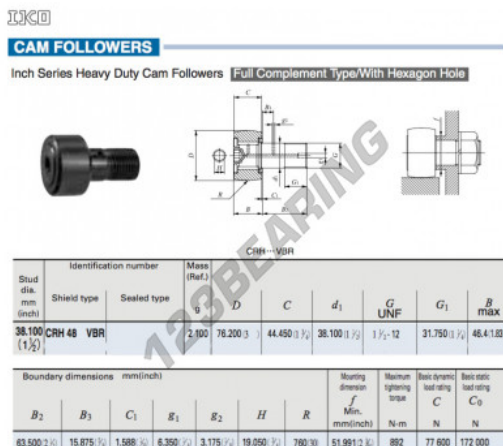

Rolo de leva com eixo CRH48-VBR-IKO - CRH48-VBR-IKO

<https://www.123rolamento.pt/rolamento-mancal/rolamento-esferas/rolo-leva-eixo/crh48-vbr-iko>

CARACTERÍSTICAS DO PRODUTO

Marca	IKO
Nº Ean13	3663952464077
Diâmetro interior	38.1 mm
Diâmetro exterior	76.2 mm
Espessura	44.5 mm
Peso	2100 g
Embalagem	1