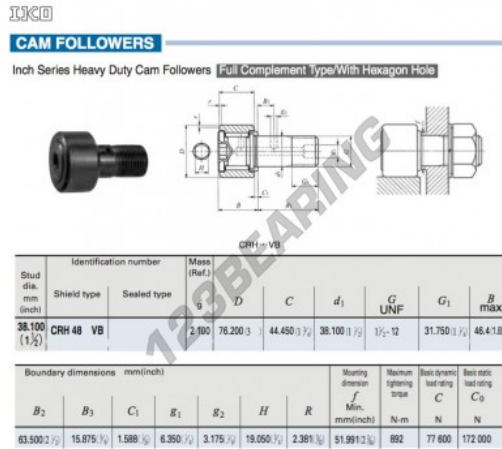

Rolo de leva com eixo CRH48-VB-IKO - CRH48-VB-IKO

<https://www.123rolamento.pt/rolamento-mancal/rolamento-esferas/rolo-leva-eixo/crh48-vb-iko>

CARACTERÍSTICAS DO PRODUTO

Marca	IKO
Nº Ean13	3616060464828
Diâmetro interior	38.1 mm
Diâmetro exterior	76.2 mm
Espessura	44.5 mm
Peso	2100 g
Embalagem	1