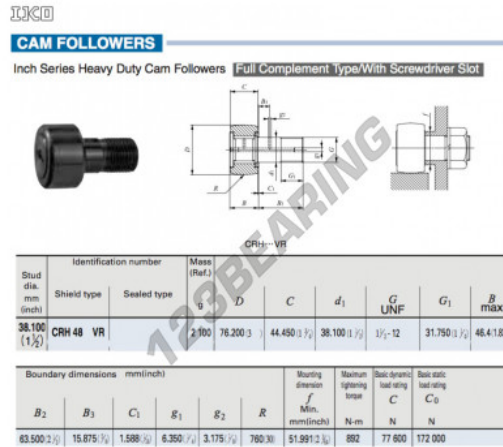

## Rolo de leva com eixo CRH48-VR-IKO - CRH48-VR-IKO

<https://www.123rolamento.pt/rolamento-mancal/rolamento-esferas/rolo-leva-eixo/crh48-vr-iko>

### CARACTERÍSTICAS DO PRODUTO

Marca	IKO
Nº Ean13	3663952464114
Diâmetro interior	38.1 mm
Diâmetro exterior	76.2 mm
Espessura	44.5 mm
Peso	2100 g
Embalagem	1

[contato@123rolamento.pt](mailto:contato@123rolamento.pt)