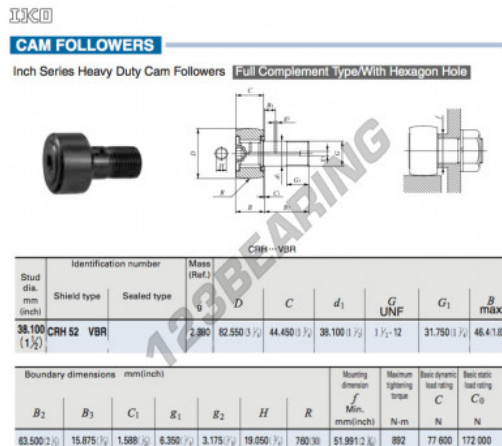

Rolo de leva com eixo CRH52-VBR-IKO - CRH52-VBR-IKO

<https://www.123rolamento.pt/rolamento-mancal/rolamento-esferas/rolo-leva-eixo/crh52-vbr-iko>

CARACTERÍSTICAS DO PRODUTO

Marca	IKO
Nº Ean13	3663952464152
Diâmetro interior	38.1 mm
Diâmetro exterior	82.55 mm
Espessura	44.5 mm
Peso	2380 g
Embalagem	1