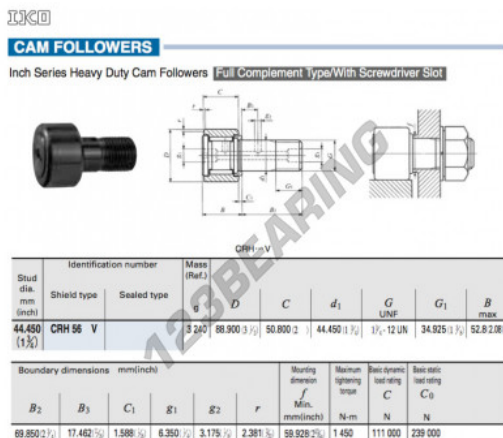

## Rolo de leva com eixo CRH56-V-IKO - CRH56-V-IKO

<https://www.123rolamento.pt/rolamento-mancal/rolamento-esferas/rolo-leva-eixo/crh56-v-iko>

### CARACTERÍSTICAS DO PRODUTO

Marca	IKO
Nº Ean13	3616060464927
Diâmetro interior	44.45 mm
Diâmetro exterior	88.9 mm
Espessura	50.8 mm
Peso	3240 g
Embalagem	1

[contato@123rolamento.pt](mailto:contato@123rolamento.pt)