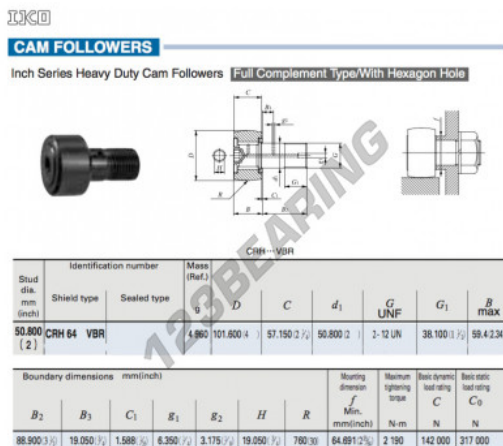

## Rolo de leva com eixo CRH64-VBR-IKO - CRH64-VBR-IKO

<https://www.123rolamento.pt/rolamento-mancal/rolamento-esferas/rolo-leva-eixo/crh64-vbr-iko>

### CARACTERÍSTICAS DO PRODUTO

Marca	IKO
Nº Ean13	3663952464329
Diâmetro interior	50.8 mm
Diâmetro exterior	101.6 mm
Espessura	57.15 mm
Peso	4960 g
Embalagem	1

[contato@123rolamento.pt](mailto:contato@123rolamento.pt)