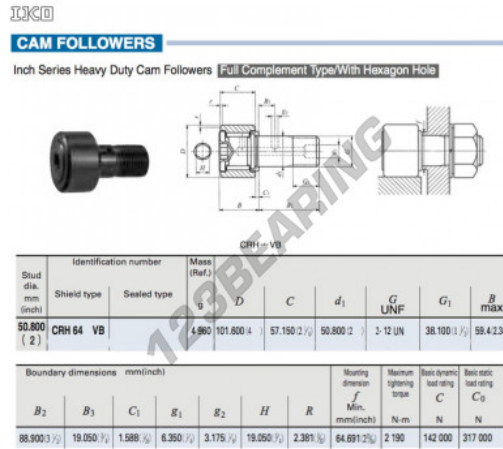

## Rolo de leva com eixo CRH64-VB-IKO - CRH64-VB-IKO

<https://www.123rolamento.pt/rolamento-mancal/rolamento-esferas/rolo-leva-eixo/crh64-vb-iko>

### CARACTERÍSTICAS DO PRODUTO

Marca	IKO
Nº Ean13	3616060464941
Diâmetro interior	50.8 mm
Diâmetro exterior	101.6 mm
Espessura	57.15 mm
Peso	4960 g
Embalagem	1

[contato@123rolamento.pt](mailto:contato@123rolamento.pt)