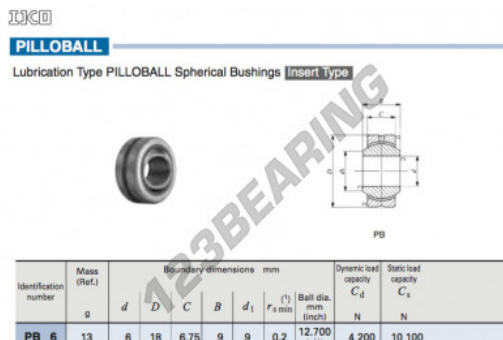

Rótula GEG PB6-IKO - PB6-IKO

<https://www.123rolamento.pt/rolamento-mancal/rotula/geg/pb6-iko>

CARACTERÍSTICAS DO PRODUTO

| | |
|-------------------|---------------|
| Marca | IKO |
| Nº Ean13 | 3663952464459 |
| Diâmetro interior | 6 mm |
| Diâmetro exterior | 18 mm |
| Espessura | 6.75 mm |
| Tipo | GEG |
| Peso | 13 g |
| Lubrificação | com |
| Embalagem | 1 |