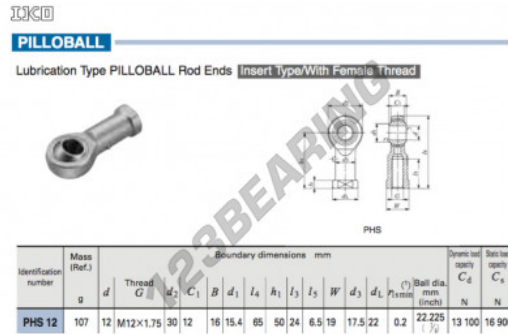

Rótula PHS PHS12-IKO - PHS12-IKO

<https://www.123rolamento.pt/rolamento-manca/rotula/phs/phs12-iko>

CARACTERÍSTICAS DO PRODUTO

Marca	IKO
Nº Ean13	3663952464640
Diâmetro interior	12 mm
Diâmetro exterior	30 mm
Espessura	12 mm
Tipo	PHS
Peso	107 g
Embalagem	1