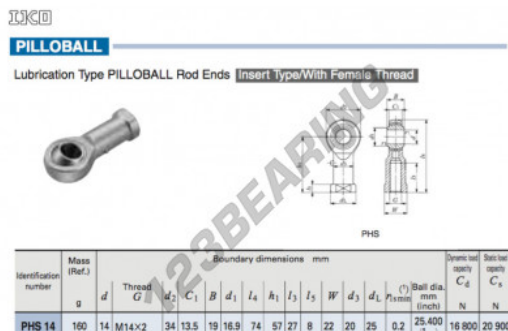

Rótula PHS PHS14-IKO - PHS14-IKO

<https://www.123rolamento.pt/rolamento-manca/rotula/phs/phs14-iko>

CARACTERÍSTICAS DO PRODUTO

Marca	IKO
Nº Ean13	3663952464657
Diâmetro interior	14 mm
Diâmetro exterior	34 mm
Espessura	13.5 mm
Tipo	PHS
Peso	160 g
Embalagem	1