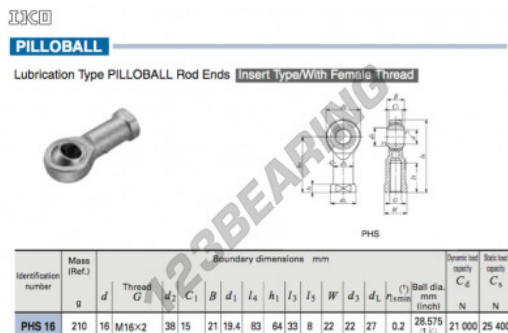

Rótula PHS PHS16-IKO - PHS16-IKO

<https://www.123rolamento.pt/rolamento-manca/rotula/phs/phs16-iko>

CARACTERÍSTICAS DO PRODUTO

Marca	IKO
Nº Ean13	3663952464664
Diâmetro interior	16 mm
Diâmetro exterior	38 mm
Espessura	15 mm
Tipo	PHS
Peso	210 g
Embalagem	1