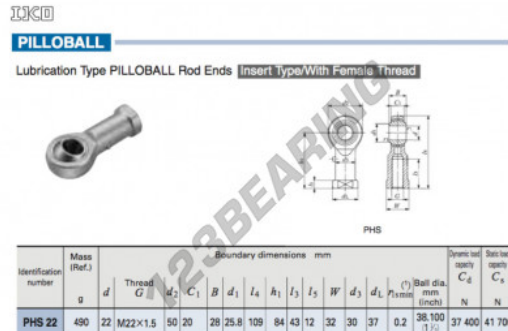

Rótula PHS PHS22-IKO - PHS22-IKO

<https://www.123rolamento.pt/rolamento-manca/rotula/phs/phs22-iko>

CARACTERÍSTICAS DO PRODUTO

Marca	IKO
Nº Ean13	3663952464695
Diâmetro interior	22 mm
Diâmetro exterior	50 mm
Espessura	20 mm
Tipo	PHS
Peso	490 g
Embalagem	1