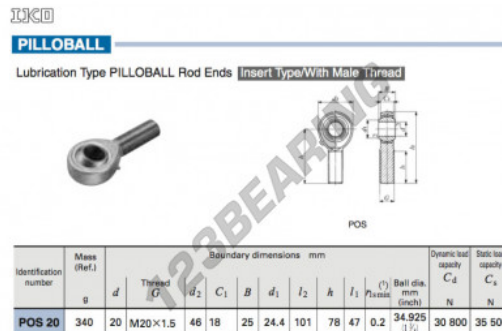

Rótula TSM POS20-IKO - POS20-IKO

<https://www.123rolamento.pt/rolamento-mancal/rotula/tsm/pos20-iko>

CARACTERÍSTICAS DO PRODUTO

Marca	IKO
Nº Ean13	3663952464862
Diâmetro interior	20 mm
Diâmetro interior	0.787" inch
Diâmetro exterior	46 mm
Diâmetro exterior	1.811" inch
Espessura	18 mm
Espessura	0.709" inch
Tipo	TSM
Peso	340 g
Linha	Rosca direita
Lubrificação	com
Embalagem	1