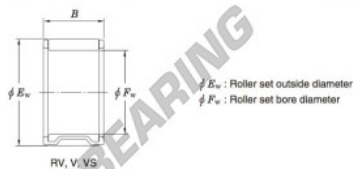

Rolamento de agulhas RV253232-JTEKT - RV253232-KOYO

<https://www.123rolamento.pt/rolamento-mancal/rolamento-agulhas/agulhas/rv253232-koyo>

Needle roller and cage assemblies Koyo

Boundary dimensions (mm)			Basic load ratings (kN)		Limiting speeds (min ⁻¹)	Bearing No.	Special series (Cage)	[Outer] Mass (g)
F_w	E_w	B	C_r	C_0	Oil lub.			
25	32	32	39.6	62.0	18 000	RV253232	—	49

CARACTERÍSTICAS DO PRODUTO

Marca	JTEKT
Nº Ean13	3663952466866
Diâmetro interior	25 mm
Diâmetro exterior	32 mm
Espessura	32 mm
Peso	49 g
Embalagem	1

contato@123rolamento.pt

CRT4 de Lesquin 60 Rue Du Haut De Sainghin 59273 Fretin FRANCE