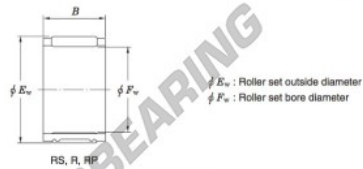

Rolamento de agulhas R32-17-1-JTEKT - R32-17-1-KOYO

<https://www.123rolamento.pt/rolamento-mancal/rolamento-agulhas/agulhas/r32-17-1-koyo>

Needle roller and cage assemblies Koyo

Boundary dimensions (mm)			Basic load ratings (kN)		Limiting speeds (min ⁻¹)	Bearing No.	Special series (Cage)	[Outer] Mass (g)
F_w	E_w	B	C_r	C_0	Oil lub.			
32	37	17	19.0	32.6	14 000	R32/17-1	—	26

CARACTERÍSTICAS DO PRODUTO

Marca	JTEKT
Nº Ean13	3663952467412
Diâmetro interior	32 mm
Diâmetro exterior	37 mm
Espessura	17 mm
Peso	26 g
Embalagem	1

contato@123rolamento.pt

CRT4 de Lesquin 60 Rue Du Haut De Sainghin 59273 Fretin FRANCE