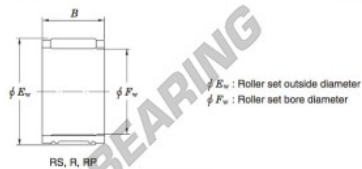

## Rolamento de agulhas R45-26-JTEKT - R45-26-KOYO

<https://www.123rolamento.pt/rolamento-mancal/rolamento-agulhas/agulhas/r45-26-koyo>

Needle roller and cage assemblies ————— Koyo

Boundary dimensions (mm.)			Basic load ratings (kN)			Limiting speeds (min <sup>-1</sup> )	Bearing No.	Special series (Cage)	[Outer] Mass (g)
$F_w$	$E_w$	$B$	$C_r$	$C_0$	Oil lub.				
45	50	26	31.8	70.9	11 000	R45/26	—	54	

## CARACTERÍSTICAS DO PRODUTO

Marca	JTEKT
Nº Ean13	3663952468495
Diâmetro interior	45 mm
Diâmetro exterior	50 mm
Espessura	26 mm
Peso	54 g
Embalagem	1

[contato@123rolamento.pt](mailto:contato@123rolamento.pt)