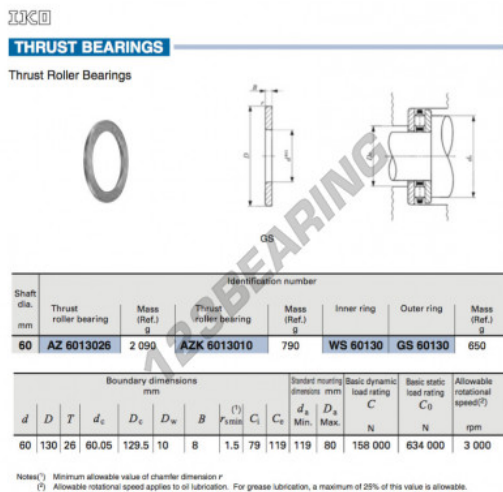

Arruela de batente GS60130-IKO - GS60130-IKO

<https://www.123rolamento.pt/accessorio/arruela/arruela-batente/g60130-iko>

CARACTERÍSTICAS DO PRODUTO

Marca	IKO
Nº Ean13	3616060466860
Diâmetro interior	60 mm
Diâmetro exterior	130 mm
Espessura	8 mm
Material	AÇO
Peso	650 g
Embalagem	1