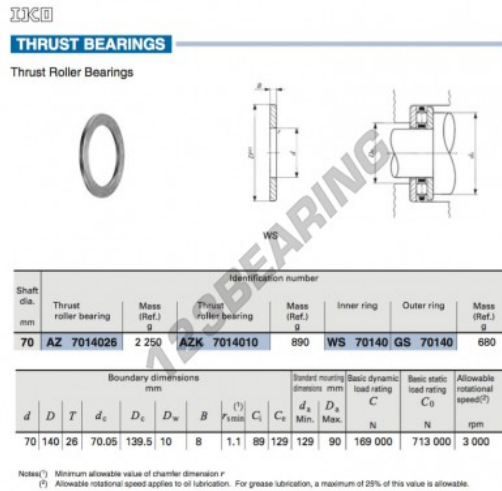

Arruela de batente WS70140-IKO - WS70140-IKO

<https://www.123rolamento.pt/accessorio/arruela/arruela-batente/ws70140-iko>

CARACTERÍSTICAS DO PRODUTO

Marca	IKO
Nº Ean13	3616060466877
Diâmetro interior	70 mm
Diâmetro exterior	140 mm
Espessura	8 mm
Material	AÇO
Peso	680 g
Embalagem	1