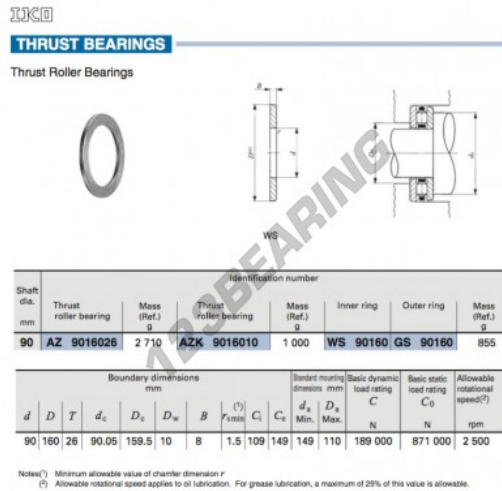

Arruela de batente WS90160-IKO - WS90160-IKO

<https://www.123rolamento.pt/accessorio/arruela/arruela-batente/ws90160-iko>

CARACTERÍSTICAS DO PRODUTO

Marca	IKO
Nº Ean13	3616060466952
Diâmetro interior	90 mm
Diâmetro exterior	160 mm
Espessura	8 mm
Material	AÇO
Peso	855 g
Embalagem	1