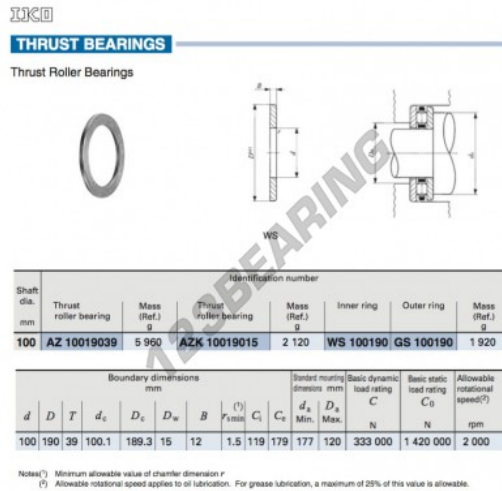

## Arruela de batente WS100190-IKO - WS100190-IKO

<https://www.123rolamento.pt/accessorio/arruela/arruela-batente/ws100190-iko>

### CARACTERÍSTICAS DO PRODUTO

Marca	IKO
Nº Ean13	3616060466969
Diâmetro interior	100 mm
Diâmetro interior	3.937" inch
Diâmetro exterior	190 mm
Diâmetro exterior	7.48" inch
Espessura	12 mm
Espessura	0.472" inch
Material	AÇO
Peso	1920 g
Embalagem	1