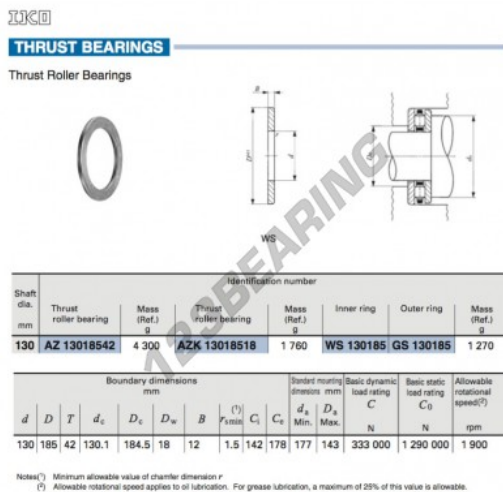

Arruela de batente WS130185-IKO - WS130185-IKO

<https://www.123rolamento.pt/accessorio/arruela/arruela-batente/ws130185-iko>

CARACTERÍSTICAS DO PRODUTO

Marca	IKO
Nº Ean13	3616060467065
Diâmetro interior	130 mm
Diâmetro exterior	185 mm
Espessura	12 mm
Material	AÇO
Peso	1270 g
Embalagem	1