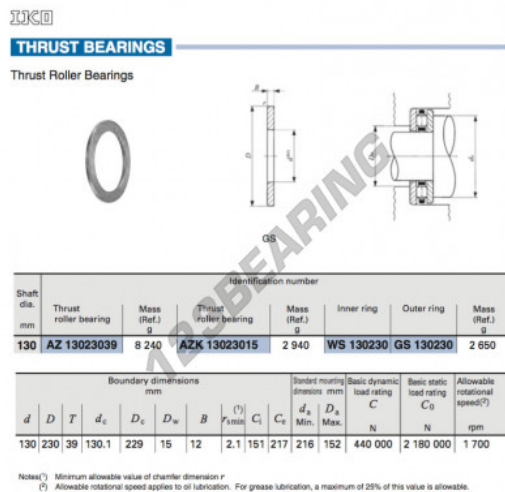

Arruela de batente GS130230-IKO - GS130230-IKO

<https://www.123rolamento.pt/accessorio/arruela/arruela-batente/g130230-iko>

CARACTERÍSTICAS DO PRODUTO

Marca	IKO
Nº Ean13	3616060467096
Diâmetro interior	130 mm
Diâmetro exterior	230 mm
Espessura	12 mm
Material	AÇO
Peso	2650 g
Embalagem	1