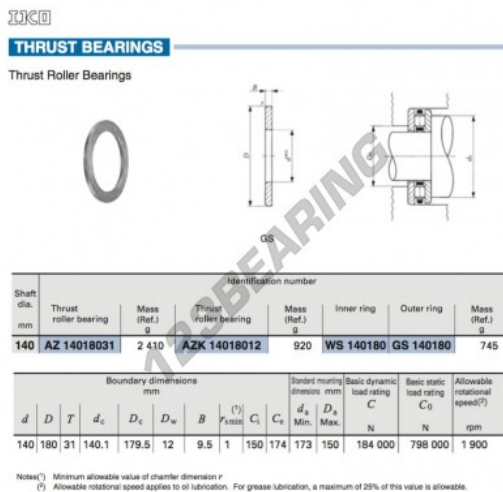

Arruela de batente GS140180-IKO - GS140180-IKO

<https://www.123rolamento.pt/accessorio/arruela/arruela-batente/gs140180-iko>

CARACTERÍSTICAS DO PRODUTO

Marca	IKO
Nº Ean13	3616060467119
Diâmetro interior	140 mm
Diâmetro exterior	180 mm
Espessura	9.5 mm
Material	AÇO
Peso	745 g
Embalagem	1