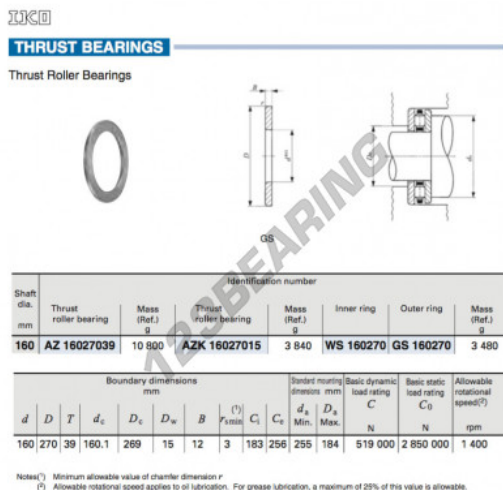

## Arruela de batente GS160270-IKO - GS160270-IKO

<https://www.123rolamento.pt/accessorio/arruela/arruela-batente/g160270-iko>

### CARACTERÍSTICAS DO PRODUTO

Marca	IKO
Nº Ean13	3616060467249
Diâmetro interior	160 mm
Diâmetro interior	6.299" inch
Diâmetro exterior	270 mm
Diâmetro exterior	10.63" inch
Espessura	12 mm
Espessura	0.472" inch
Material	AÇO
Peso	3480 g
Embalagem	1