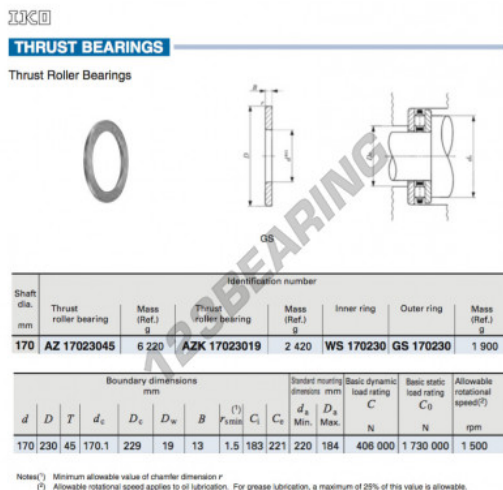

## Arruela de batente GS170230-IKO - GS170230-IKO

<https://www.123rolamento.pt/accessorio/arruela/arruela-batente/g170230-iko>

### CARACTERÍSTICAS DO PRODUTO

Marca	IKO
Nº Ean13	3616060467263
Diâmetro interior	170 mm
Diâmetro interior	6.693" inch
Diâmetro exterior	230 mm
Diâmetro exterior	9.055" inch
Espessura	13 mm
Espessura	0.512" inch
Material	AÇO
Peso	1900 g
Embalagem	1