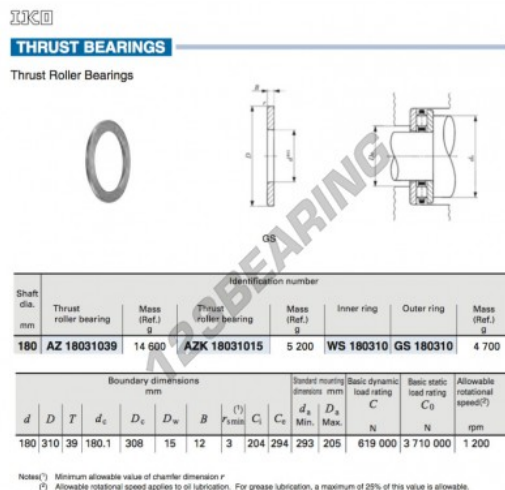

## Arruela de batente GS180310-IKO - GS180310-IKO

<https://www.123rolamento.pt/accessorio/arruela/arruela-batente/gs180310-iko>

### CARACTERÍSTICAS DO PRODUTO

Marca	IKO
Nº Ean13	3616060467324
Diâmetro interior	180 mm
Diâmetro interior	7.087" inch
Diâmetro exterior	310 mm
Diâmetro exterior	12.205" inch
Espessura	12 mm
Espessura	0.472" inch
Material	AÇO
Peso	4700 g
Embalagem	1