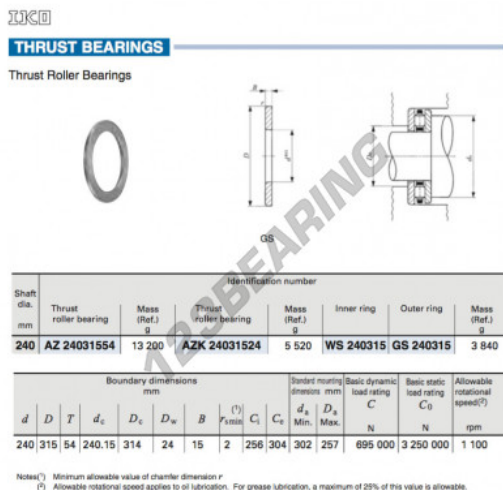

Arruela de batente GS240315-IKO - GS240315-IKO

<https://www.123rolamento.pt/accessorio/arruela/arruela-batente/g240315-iko>

CARACTERÍSTICAS DO PRODUTO

Marca	IKO
Nº Ean13	3616060467461
Diâmetro interior	240 mm
Diâmetro exterior	315 mm
Espessura	15 mm
Material	AÇO
Peso	3840 g
Embalagem	1