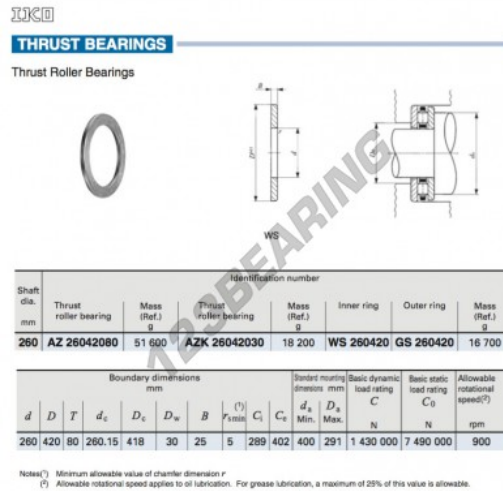

Arruela de batente WS260420-IKO - WS260420-IKO

<https://www.123rolamento.pt/accessorio/arruela/arruela-batente/ws260420-iko>

CARACTERÍSTICAS DO PRODUTO

Marca	IKO
Nº Ean13	3616060467515
Diâmetro interior	260 mm
Diâmetro interior	10.236" inch
Diâmetro exterior	420 mm
Diâmetro exterior	16.535" inch
Espessura	25 mm
Espessura	0.984" inch
Material	AÇO
Peso	16700 g
Embalagem	1