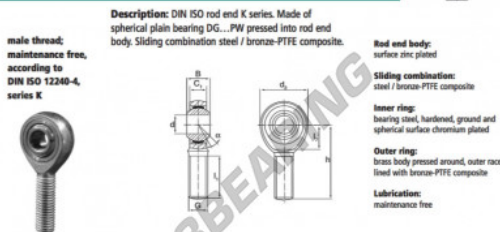

Rótula SA SAL16-T-K-DURBAL - DSAL16-T-K-DURBAL

<https://www.123rolamento.pt/rolamento-manca/rotula/sa/dsal16-t-k-durbal>

SAL16-T-K

order number		measurement [mm]				
right hand thread	left hand thread	d	G	B	C ₁	d ₂
SAL 16 T/K		16	M 16	21	15,00	42

type	measurement [mm]		h	α [°]	Tragzahlen C ₁₀ [kN]	weight [kg]
	l ₁ min	l ₂				
SA / SAL 16 T/K	37	21	66	15	39,0	0,210

CARACTERÍSTICAS DO PRODUTO

Marca	DURBAL
Nº Ean13	3663952490168
Diâmetro interior	16 mm
Diâmetro exterior	42 mm
Espessura	21 mm
Tipo	SA
Peso	210 g
Linha	Rosca esquerda
Lubrificação	sem
Embalagem	1