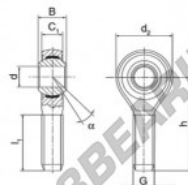

Rótula SA

SAL25-BK-DURBAL - SAL25-BK-DURBAL

<https://www.123rolamento.pt/rolamento-mancal/rotula/sa/sal25-bk-durbal>

SAL25-BK

order number	measurement [mm]		C₁	d₂
	d	G		
SAL 25 BK	25	M 24 x 2	31	61

type	measurement [mm]		α [°]	load rating C₀ [kN]	weight [kg]
	l₁ min	h			
SA / SAL 25 BK	57	94	15	85,00	0,640

CARACTERÍSTICAS DO PRODUTO

Marca	DURBAL
Nº Ean13	3663952492742
Diâmetro interior	25 mm
Diâmetro exterior	61 mm
Espessura	31 mm
Tipo	SA
Peso	640 g
Linha	Rosca esquerda
Lubrificação	sem
Embalagem	1

contato@123rolamento.pt

CRT4 de Lesquin 60 Rue Du Haut De Sainghin 59273 Fretin FRANCE