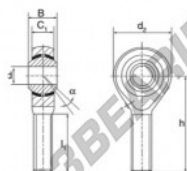

Rótula SA POSL20-DURBAL - POSL20-DURBAL

<https://www.123rolamento.pt/rolamento-mancal/rotula/sa/posl20-durbal>

POSL20

Rod end body:

surface zinc plated

Sliding combination:

steel / heavy duty bronze

Inner ring:

bearing steel, hardened, ground and

spherical surface chromium plated

Outer ring:

heavy duty bronze with lubrication

Lubrication:

lubrication required

order number	right hand thread	left hand thread	measurement [mm]			
			G	B	C₁	d₁
POSL 20			M 20 x 1,5	25	18,00	50

type	measurement [mm]		α [°]	load rating C₀ [kN]	weight [kg]
	l₁ min	h			
POS / POSL 20	47	78	14	52,5	0,380

CARACTERÍSTICAS DO PRODUTO

Marca	DURBAL
Nº Ean13	3663952494708
Diâmetro interior	20 mm
Diâmetro interior	0.787" inch
Diâmetro exterior	50 mm
Diâmetro exterior	1.969" inch
Espessura	25 mm
Espessura	0.984" inch
Tipo	SA
Peso	380 g
Linha	Rosca esquerda
Lubrificação	sem
Embalagem	1

contato@123rolamento.pt

CRT4 de Lesquin 60 Rue Du Haut De Sainghin 59273 Fretin FRANCE