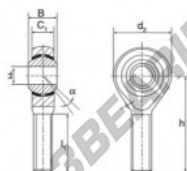

Rótula SA POSL28-DURBAL - POSL28-DURBAL

<https://www.123rolamento.pt/rolamento-mancal/rotula/sa/posl28-durbal>

POSL28

Rod end body:

surface zinc plated

Sliding combination:

steel / heavy duty bronze

Inner ring:

bearing steel, hardened, ground and

spherical surface chromium plated

Outer ring:

heavy duty bronze with lubrication

Lubrication:

lubrication required

order number	measurement [mm]		B	C₁	d₁
	right hand thread	left hand thread			
POSL 28	28	M 27 x 2	35	24,00	66

type	measurement [mm]		α [°]	load rating C₀ [kN]	weight [kg]
	l₁ min	h			
POS / POSL 28	62	103	15	75,5	0,960

CARACTERÍSTICAS DO PRODUTO

Marca	DURBAL
Nº Ean13	3663952494814
Diâmetro interior	28 mm
Diâmetro exterior	66 mm
Espessura	35 mm
Tipo	SA
Peso	960 g
Linha	Rosca esquerda
Lubrificação	sem
Embalagem	1

contato@123rolamento.pt

CRT4 de Lesquin 60 Rue Du Haut De Sainghin 59273 Fretin FRANCE