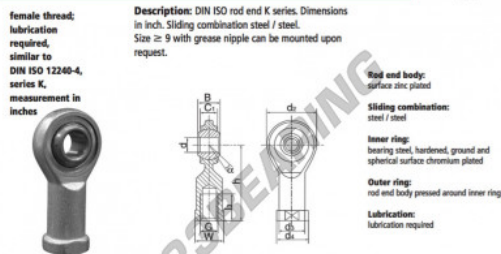

### SIZJL4

order number	d	B	C <sub>1</sub>	measurement [mm]			d <sub>3</sub>	d <sub>4</sub>
SIZJL 4	4,83	7,92	5,94	15,88	10 - 32	7,54	10,31	

type	inches	h <sub>1</sub> min	measurement [mm]		α	load rating	weight
			W	h	[°]	C <sub>0</sub> (kN)	[g]
SIZJ / SIZJL 4		12,70	7,92	26,97	10,0	6,8	0,018

## CARACTERÍSTICAS DO PRODUTO

Marca	DURBAL
Nº Ean13	3663952496672
Diâmetro interior	4.83 mm
Diâmetro interior	0.19" inch
Diâmetro exterior	15.88 mm
Diâmetro exterior	5/8" inch
Espessura	7.92 mm
Espessura	0.312" inch
Tipo	SI
Peso	18 g
Linha	Rosca esquerda
Lubrificação	sem
Embalagem	1