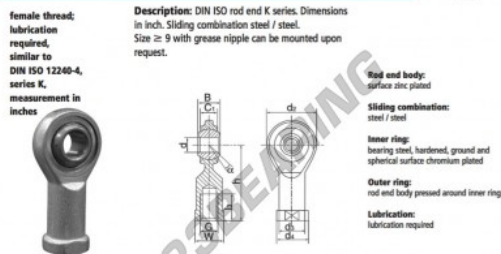

Rótula SI DSIZJ6-DURBAL - SIZJ6-DURBAL

<https://www.123rolamento.pt/rolamento-mancal/rotula/si/sizj6-durbal>

DSIZJ6

order number	right hand thread	left hand thread	measurement [mm]						
DSIZJ 6			d	B	C ₁	d ₂	G	d ₃	d ₄
			6,35	9,53	6,35	19,05	1/4 - 28	9,15	11,91

type	inches	l ₁ min	measurement [mm]		α	load rating	weight
			W	h	[°]	C ₀ (KN)	[g]
DSIZJ / DSIZJL 6	1 / 4 "	15,88	9,53	33,32	13,5	9,6	0,023

CARACTERÍSTICAS DO PRODUTO

Marca	DURBAL
Nº Ean13	3663952496726
Diâmetro interior	6.35 mm
Diâmetro exterior	19.05 mm
Espessura	9.53 mm
Tipo	SI
Peso	23 g
Linha	Rosca direita
Lubrificação	sem
Embalagem	1